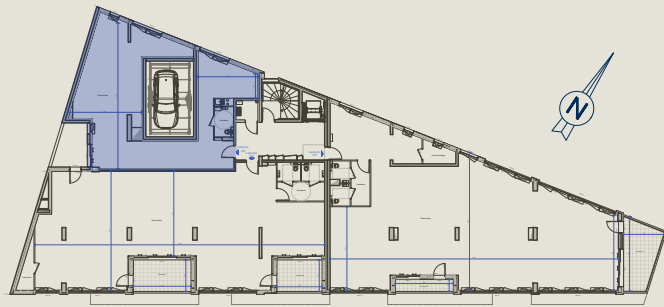

HAUTE COUTURE

Résidence  
**HAUTE COUTURE**  
LE MANS

LOCAL PROFESSIONNEL  
**103**

**Plateau**  
1<sup>e</sup> étage **94,4**  
m<sup>2</sup>

Plateau libre : 91 m<sup>2</sup>  
Sanitaires : 3,4 m<sup>2</sup>