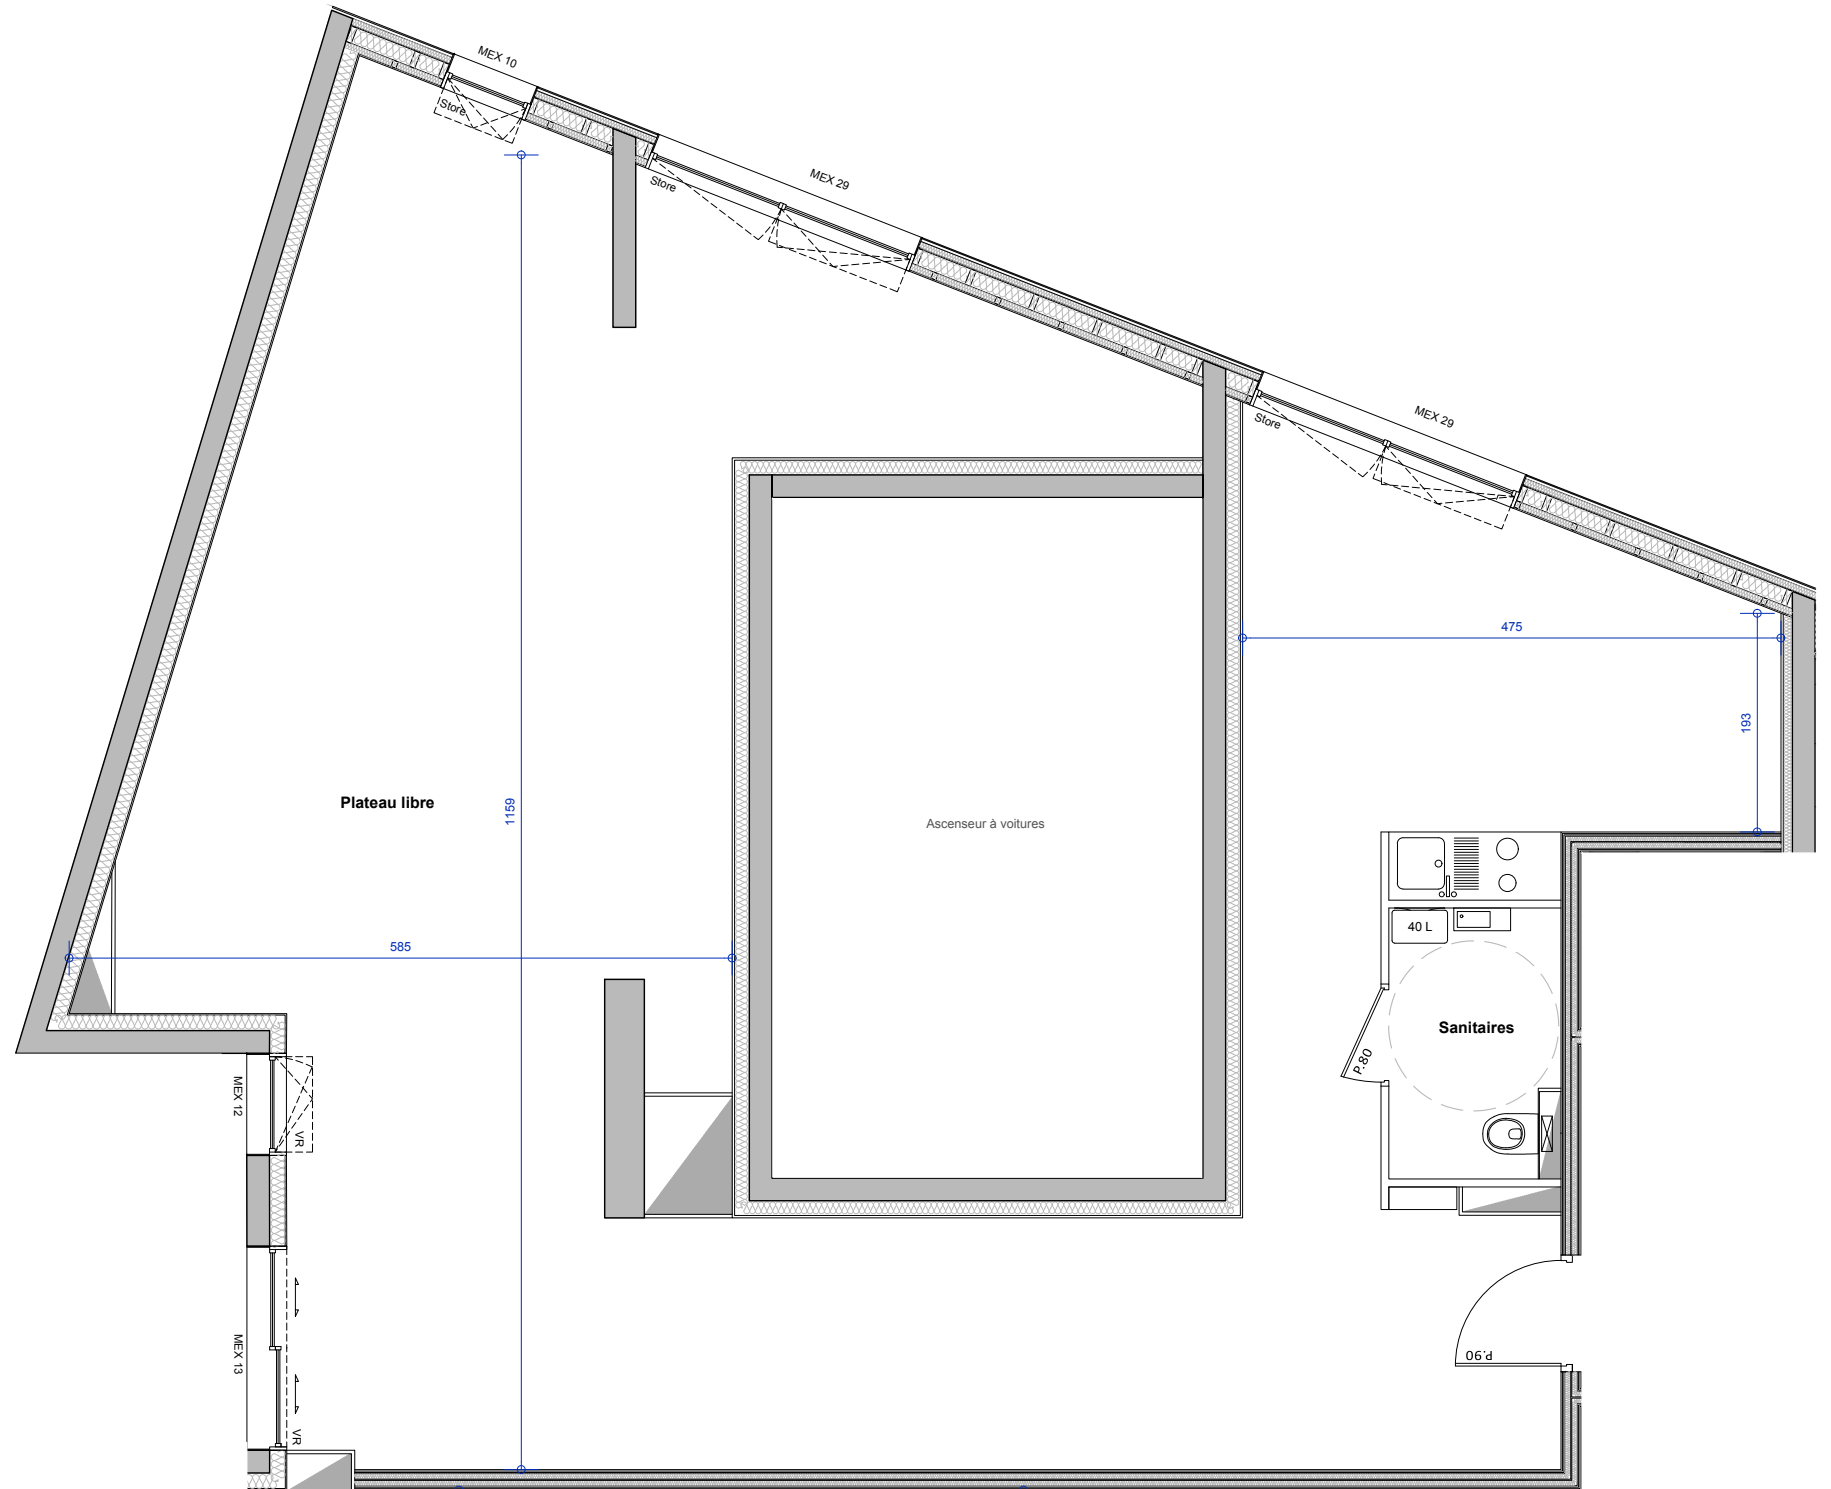

DOCUMENT NON CONTRACTUEL - LE PROMOTEUR SE RESERVE LA POSSIBILITE D'APPORTER DES MODIFICATIONS QUI SERAIENT DUES A DES IMPERATIFS D'ORDRE TECHNIQUE, ADMINISTRATIF OU NORMATIF.